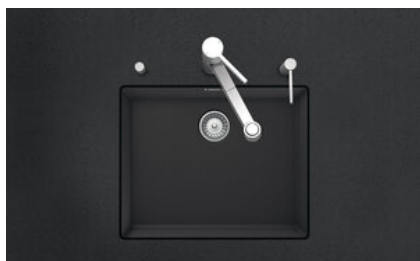

Brooklyn BYK N 100L U

> Weblink

**Montaggio**  
Lavelli sottopiano

**Modello**  
BYK N 100L U

**Materiale**  
Cristalite Plus

**N. di articolo**  
10.103.298.00

**Dimensioni base**  
60 cm

**Piletta**  
3½" Salvaspazio

**Colore**  
Nero

**Prezzo in CHF**  
938.- IVA esclusa

**Dimensioni lavello**  
500x400x200mm

**Premontaggio della piletta**  
Senza montaggio della piletta

**Distributore - opzioni di montaggio**  
Posizione a scelta

Descrizione del prodotto

**Materiale**

Lavelli in granito Cristalite Plus: I lavelli si compongono all'80% di quarzo, la parte più dura del granito. Il granito viene legato con acrilico di altissima qualità. La composizione di acrilico e granito rende i lavelli resistenti ai graffi e alla sporcizia garantendo una lunga durata.