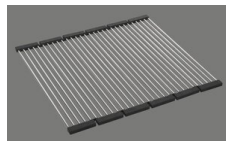

Descrizione del prodotto

Materiale

Lavelli in granito Cristalite Plus: I lavelli si compongono all'80% di quarzo, la parte più dura del granito. Il granito viene legato con acrilico di altissima qualità. La composizione di acrilico e granito rende i lavelli resistenti ai graffi e alla sporcizia garantendo una lunga durata.

Codice colore Schock: Nero

Accessorio

Accessori opzionali

> Weblink
40.000.912.00 / CHF
106.-
Vaschetta, forato

> Weblink
40.001.289.00 / CHF
106.-
Vaschetta, non forato

> Weblink
40.000.909.00 / CHF
151.-
Tagliere, in vetro, bianco

> Weblink
40.001.277.00 / CHF
151.-
Tagliere, sintetico

> Weblink
40.001.138.00 / CHF
125.-
Inox Pad

Ricambi

Qui trovate tutti gli accessori compatibili > Weblink

Brooklyn BYK N 100L U

Masse / Ausschnittkontur
 Dimensions / contour de découpe
 Dimensioni / contorno dell'apertura