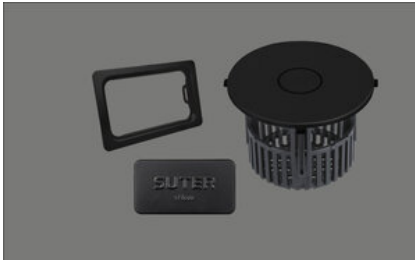

3 ½" Tipo Desino, tipo M | Nero opaco[> Weblink](#)**N. di articolo**
40.002.996.00**Prezzo in CHF**
276.- IVA esclusa**Descrizione del prodotto**

Kit di ricambi per componenti di valvole rivestiti: 3 ½" Tipo Desino, sFlow tipo M, nero opaco

Contenuto della consegna:

Cestello a griglia Tipo Desino, mascherina e tappo di troppopieno con rivestimento DEC, nero opaco, per Linero Cristadur

Si noti quanto segue:

Se acquistato singolarmente, il set di ricambi ha un prezzo maggiore rispetto alla combinazione con un lavello - come riportato nel catalogo prezzi.

Il Desino è lavabile in lavastoviglie e può essere pulita completamente o separatamente fino a una temperatura massima di 65 °C.