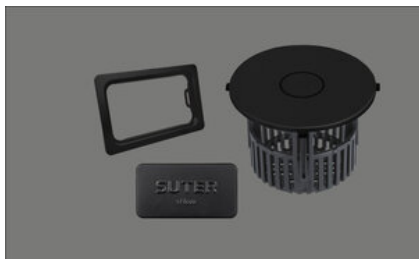

3 ½" Tipo Desino, tipo M | Nero opaco[> Weblink](#)**N. di articolo**
40.002.996.00**Prezzo in CHF**
276.- IVA esclusa**Descrizione del prodotto**

Kit di ricambi per componenti di valvole rivestiti: 3 ½" Tipo Desino, sFlow tipo M, nero opaco

Contenuto della consegna:

Cestello a griglia Tipo Desino, mascherina e tappo di troppopieno con rivestimento DEC, nero opaco, per Linero Cristadur

Si noti quanto segue:

Se acquistato singolarmente, il set di ricambi ha un prezzo maggiore rispetto alla combinazione con un lavello - come riportato nel catalogo prezzi.

Il Desino è lavabile in lavastoviglie e può essere pulita completamente o separatamente fino a una temperatura massima di 65 °C.