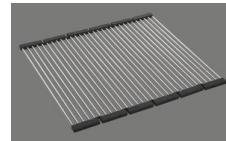

> Weblink
40.001.138.00 / CHF
125.-
Inox Pad