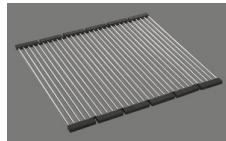

> Weblink
40.001.138.00 / CHF
125.-
Inox Pad