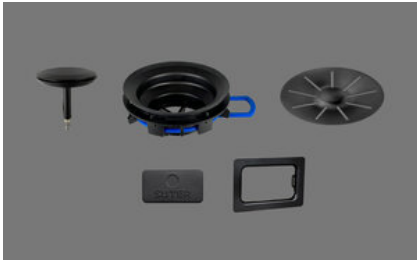

3 1/2" TouchFlow | Nero opaco

[> Weblink](#)

Modello
3 1/2" TouchFlow | Nero opaco

N. di articolo
40.002.991.02

Prezzo in CHF
140.- IVA esclusa

Dimensioni lavello
0x0x0mm

Descrizione del prodotto

Sovrapprezzo per componenti pileta rivestiti:

3 1/2" TouchFlow, sFlow tipo M, Ø 98 mm, rivestimento a DEC, nero opaco

Contenuto della consegna:

Griglietta, mascherina e tappo di troppopieno con rivestimento DEC, nero opaco, per Linero Cristadur