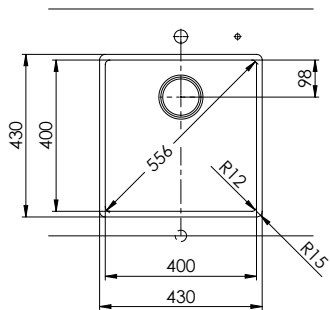

Accento A 40IF