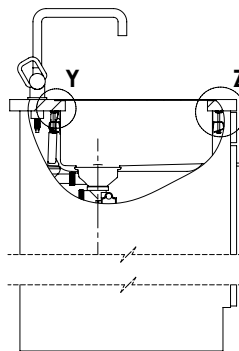

Accento A 40IF