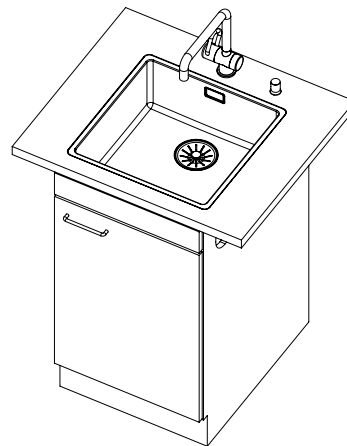

Accento A 40IF