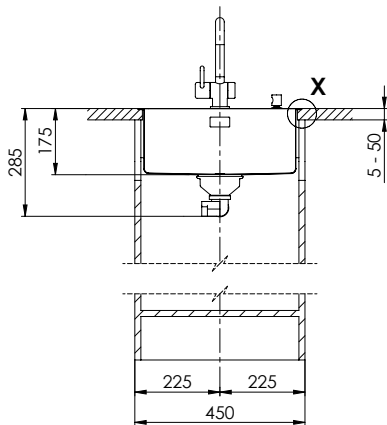

Accento A 40IF