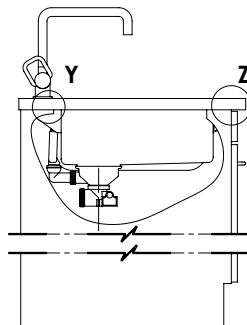

Accento A 40IF/A