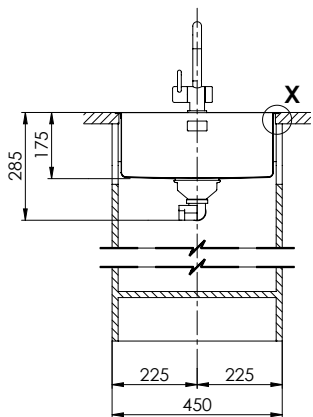

Accento A 40IF/A