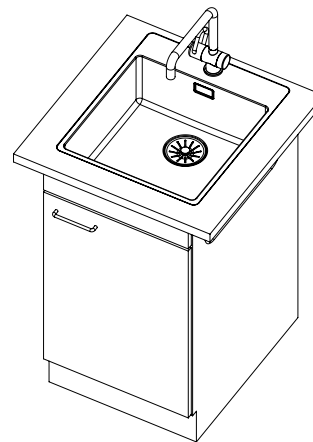

Accento A 40IF/A