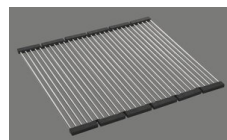

> Weblink
40.000.909.00 / CHF 151.-
Tagliere, in vetro, bianco

> Weblink
40.001.277.00 / CHF 151.-
Tagliere, sintetico

> Weblink
40.001.138.00 / CHF 125.-
Inox Pad

> Weblink
40.002.008.00 / CHF 51.-
Maro tappetino scolapiatti, Dark Grey