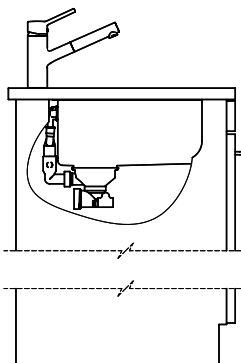

Accento A 50U sFlow Typ S

Masse / Ausschnittkontur
Dimensions / contour de découpe
Dimensioni / contorno dell'apertura

Bohrung für Zug- und Druckknöpfe ø14
Bohrung für Drehknopf ø25
Trou pour boutons et Poussoirs de commande ø14
Trou pour bouton rotatif ø25
Foro per Pomelli tiranti e Pomelli pulsanti ø14
Foro per Pomolo girevoli ø25