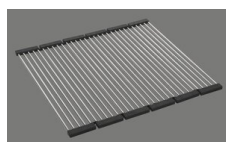

Tecnologia di scarico e troppopieno

Prezzi (aggiornati al 24.06.26 / IVA esclusa)

Modello	Materiale	Piletta	N. di articolo	Prezzo in CHF
Accento A 50U	Acciaio inox 18/10, Lucido	3½" Tipo	10.104.564.00	1'320.- > Weblink

> Weblink
40.000.909.00 / CHF 151.-
Tagliere, in vetro, bianco

> Weblink
40.001.277.00 / CHF 151.-
Tagliere, sintetico

> Weblink
40.001.138.00 / CHF 125.-
Innox Pad

> Weblink
40.002.008.00 / CHF 51.-
Maro tappetino scolapiatti, Dark Grey