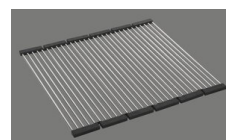

Tecnologia di scarico e troppopieno

Prezzi (aggiornati al 22.06.26 / IVA esclusa)

Modello	Materiale	Piletta	N. di articolo	Prezzo in CHF
Accento A 50U	Acciaio inox 18/10, Lucido	3½" Tipo	10.104.564.00	1'320.- > Weblink

> Weblink
40.000.909.00 / CHF 151.-
Tagliere, in vetro, bianco

> Weblink
40.001.277.00 / CHF 151.-
Tagliere, sintetico

> Weblink
40.001.138.00 / CHF 125.-
Innox Pad

> Weblink
40.002.008.00 / CHF 51.-
Maro tappetino scolapiatti, Dark Grey