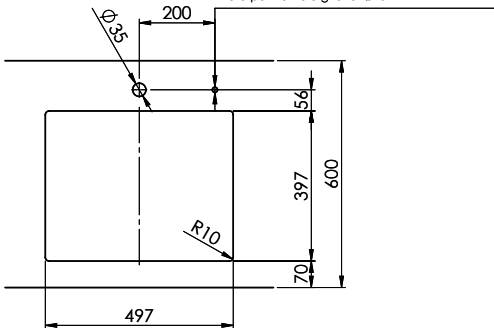

Accento A 50U sFlow Typ S

Masse / Ausschnittkontur
Dimensions / contour de découpe
Dimensioni / contorno dell'apertura

Bohrung für Zug- und Druckknöpfe ø14
Bohrung für Drehknopf ø25
Trou pour boutons et Poussoirs de commande ø14
Trou pour bouton rotatif ø25
Foro per Pomelli tiranti e Pomelli pulsanti ø14
Foro per Pomolo girevoli ø25