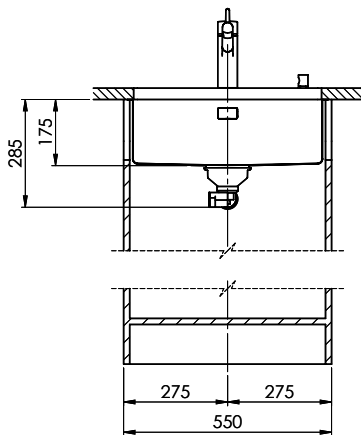

Accento A 50U sFlow Typ S

Masse / Ausschnittkontur
Dimensions / contour de découpe
Dimensioni / contorno dell'apertura

Bohrung für Zug- und Druckknöpfe ø14
Bohrung für Drehknopf ø25
Trou pour boutons et Poussoirs de commande ø14
Trou pour bouton rotatif ø25
Foro per Pomelli tiranti e Pomelli pulsanti ø14
Foro per Pomolo girevoli ø25