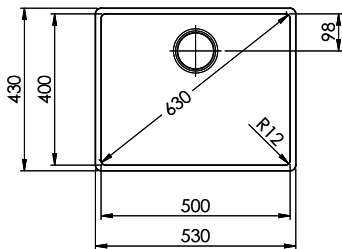

Accento A 50U sFlow Typ S

Masse / Ausschnittkontur
Dimensions / contour de découpe
Dimensioni / contorno dell'apertura

Bohrung für Zug- und Druckknöpfe ø14
Bohrung für Drehknopf ø25
Trou pour boutons et Poussoirs de commande ø14
Trou pour bouton rotatif ø25
Foro per Pomelli tiranti e Pomelli pulsanti ø14
Foro per Pomolo girevoli ø25