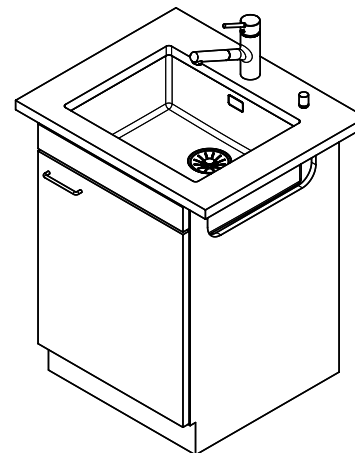

Accento A 50U sFlow Typ S

Masse / Ausschnittkontur
Dimensions / contour de découpe
Dimensioni / contorno dell'apertura

Bohrung für Zug- und Druckknöpfe ø14
Bohrung für Drehknopf ø25
Trou pour boutons et Poussoirs de commande ø14
Trou pour bouton rotatif ø25
Foro per Pomelli tiranti e Pomelli pulsanti ø14
Foro per Pomolo girevoli ø25