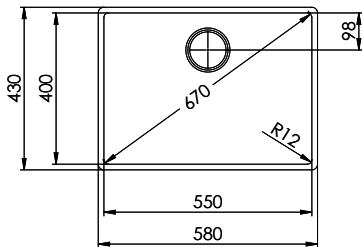

Becken 550 x 400 x 175mm, 29 Liter