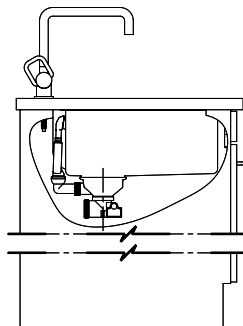

Becken 550 x 400 x 175mm, 29 Liter