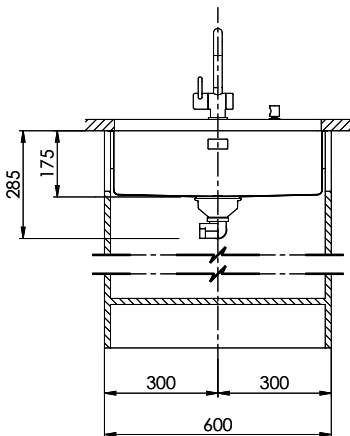

Becken 550 x 400 x 175mm, 29 Liter