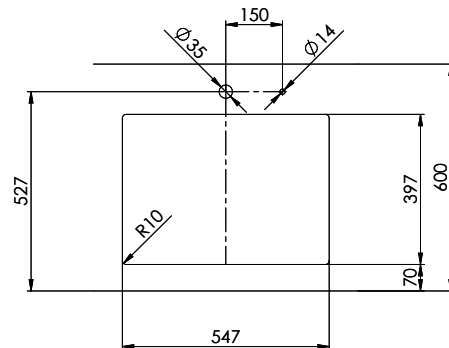

Becken 550 x 400 x 175mm, 29 Liter