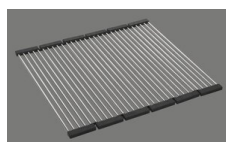

Dimensioni lavello
550x400x175mm
Raggi d'angolo
12 mm

Tecnologia di scarico e troppopieno

Griglietta - tipo S

Placchetta di troppopieno a ribalta

Tecnologia di scarico e troppopieno

Prezzi (aggiornati al 21.06.26 / IVA esclusa)

> Weblink
40.001.277.00 / CHF 151.-
Tagliere, sintetico

> Weblink
40.001.138.00 / CHF 125.-
Inox Pad

> Weblink
40.002.008.00 / CHF 51.-
Maro tappetino scolapiatti, Dark Grey

Prodotti compatibili

> Weblink
40.001.447.00 / CHF 923.-
Suter Merano