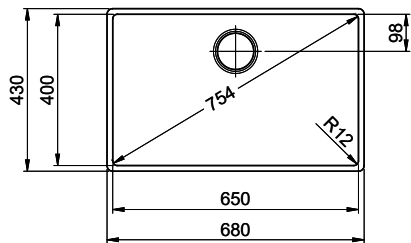

Bohrung für Zug- und Druckknöpfe ø14
Bohrung für Drehknopf ø25
Trou pour boutons et Poussoirs de commande ø14
Trou pour bouton rotatif ø25
Foro per Pomelli tiranti e Pomelli pulsanti ø14
Foro per Pomolo girevoli ø25