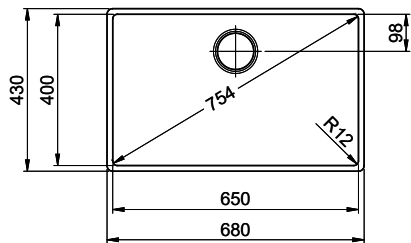

> Weblink
40.000.909.00 / CHF 151.-
Tagliere, in vetro, bianco

> Weblink
40.001.277.00 / CHF 151.-
Tagliere, sintetico

> Weblink
40.001.138.00 / CHF 125.-
Inox Pad

> Weblink
40.002.008.00 / CHF 51.-
Maro tappetino scolapiatti, Dark Grey