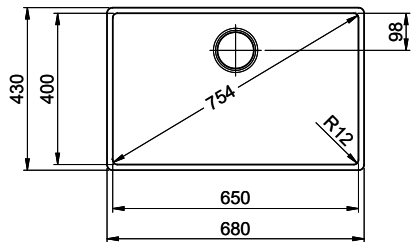

Bohrung für Zug- und Druckknöpfe ø14
Bohrung für Drehknopf ø25
Trou pour boutons et Poussoirs de commande ø14
Trou pour bouton rotatif ø25
Foro per Pomelli tiranti e Pomelli pulsanti ø14
Foro per Pomolo girevoli ø25