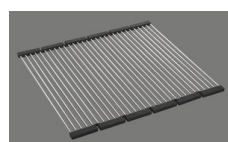

> Weblink  
40.000.909.00 / CHF 151.-  
Tagliere, in vetro, bianco

> Weblink  
40.001.277.00 / CHF 151.-  
Tagliere, sintetico

> Weblink  
40.001.138.00 / CHF 125.-  
Inox Pad

> Weblink  
40.002.008.00 / CHF 51.-  
Maro tappetino scolapiatti, Dark Grey