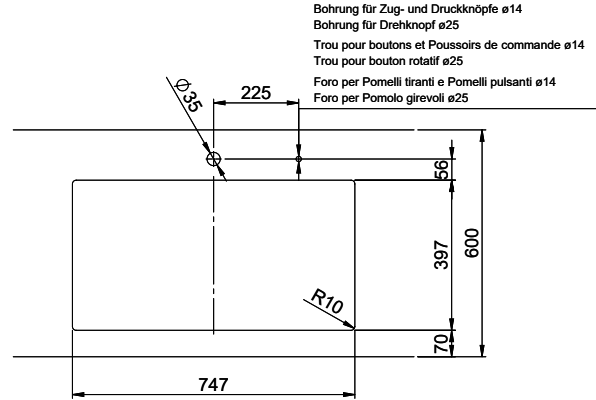

Bohrung für Zug- und Druckknöpfe ø14
Bohrung für Drehknopf ø25
Trou pour boutons et Pousoirs de commande ø14
Trou pour bouton rotatif ø25
Foro per Pomelli tranti e Pomelli pulsanti ø14
Foro per Pomolo girevoli ø25