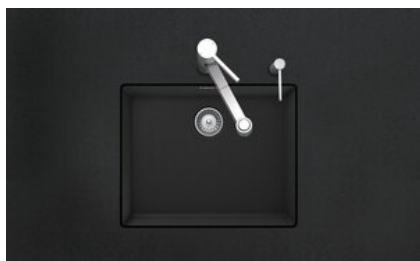

## Brooklyn BYK N 100L U

[> Weblink](#)

**Montaggio**  
Lavelli sottopiano

**Modello**  
BYK N 100L U

**Materiale**  
Cristalite Plus

**N. di articolo**  
10.104.320.00

**Dimensioni base**  
60 cm

**Piletta**  
3½" A tappo c.griglietta

**Colore**  
Nero

**Prezzo in CHF**  
897.- IVA esclusa

**Dimensioni lavello**  
500x400x200mm

**Premontaggio della piletta**  
Senza montaggio della piletta

**Pomolo inclusi**

**Distributore - opzioni di montaggio**