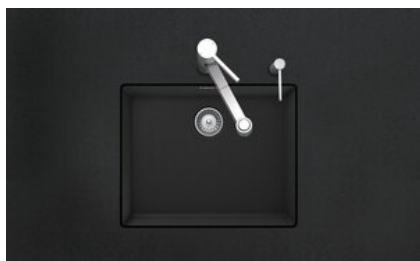

Brooklyn BYK N 100L U

[> Weblink](#)

Montaggio
Lavelli sottopiano

Modello
BYK N 100L U

Materiale
Cristalite Plus

N. di articolo
10.104.320.00

Dimensioni base
60 cm

Piletta
3½" A tappo c.griglietta

Colore
Nero

Prezzo in CHF
897.- IVA esclusa

Dimensioni lavello
500x400x200mm

Premontaggio della piletta
Senza montaggio della piletta

Pomolo inclusi

Distributore - opzioni di montaggio

Prezzi (aggiornati al 21.06.26 / IVA esclusa)

Descrizione del prodotto

Materiale

Lavelli in granito Cristalite Plus: I lavelli si compongono all'80% di quarzo, la parte più dura del granito. Il granito viene legato con acrilico di altissima qualità. La composizione di acrilico e granito rende i lavelli resistenti ai graffi e alla sporcizia garantendo una lunga durata.