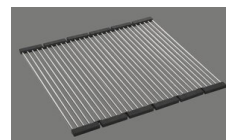

> Weblink
40.001.138.00 / CHF
125.-
Inox Pad

Ricambi

Qui trovate tutti gli accessori compatibili > Weblink