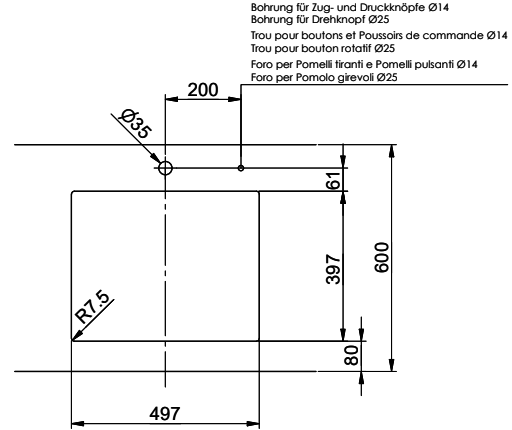

Brooklyn BYK N 100L U

Masse / Ausschnittkontur
Dimensions / contour de découpe
Dimensioni / contorno dell'apertura