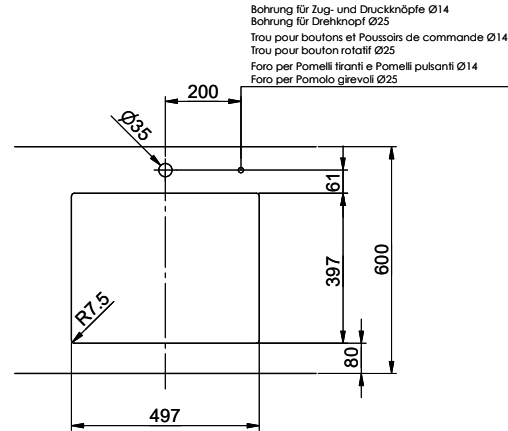

> Weblink
40.001.277.00 / CHF
151.-
Tagliere, sintetico

> Weblink
40.001.138.00 / CHF
125.-
Inox Pad

Ricambi

Qui trovate tutti gli accessori compatibili > Weblink

Brooklyn BYK N 100L U

Masse / Ausschnittkontur
 Dimensions / contour de découpe
 Dimensioni / contorno dell'apertura