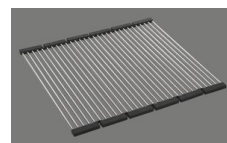

Descrizione del prodotto

Materiale

Lavelli in granito Cristalite Plus: I lavelli si compongono all'80% di quarzo, la parte più dura del granito. Il granito viene legato con acrilico di altissima qualità. La composizione di acrilico e granito rende i lavelli resistenti ai graffi e alla sporcizia garantendo una lunga durata.

Codice colore Schock: Nero

Accessorio

Accessori opzionali

> Weblink
40.000.912.00 / CHF
106.-
Vaschetta, forato

> Weblink
40.001.289.00 / CHF
106.-
Vaschetta, non forato

> Weblink
40.000.909.00 / CHF
151.-
Tagliere, in vetro, bianco

> Weblink
40.001.277.00 / CHF
151.-
Tagliere, sintetico

> Weblink
40.001.138.00 / CHF
125.-
Inox Pad

Prodotti compatibili

> Weblink
40.001.314.00 / CHF
155.-
Distributore Nano

> Weblink
40.001.024.00 / CHF
427.-
Müllex Boxx 55/60-R Bio