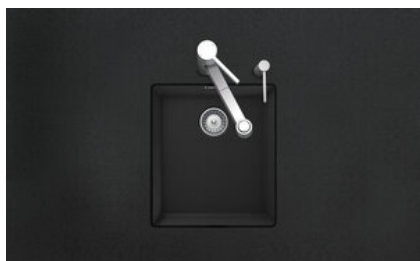

Brooklyn BYK N 100S U

> Weblink

Montaggio
Lavelli sottopiano

Modello
BYK N 100S U

Materiale
Cristalite Plus

N. di articolo
10.104.322.00

Dimensioni base
45 cm

Piletta
3 1/2" A tappo c.griglietta

Colore
Nero

Prezzo in CHF
813.- IVA esclusa

Dimensioni lavello
350x400x200mm

Premontaggio della piletta
Senza montaggio della piletta

Pomolo inclusi

Distributore - opzioni di montaggio

Prezzi (aggiornati al 22.06.26 / IVA esclusa)

Descrizione del prodotto

Materiale

Lavelli in granito Cristalite Plus: I lavelli si compongono all'80% di quarzo, la parte più dura del granito. Il granito viene legato con acrilico di altissima qualità. La composizione di acrilico e granito rende i lavelli resistenti ai graffi e alla sporcizia garantendo una lunga durata.