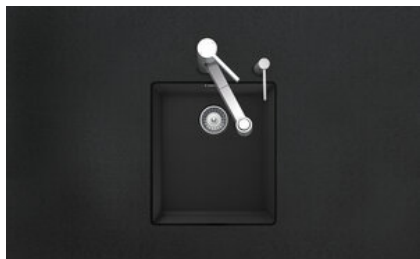

Brooklyn BYK N 100S U

> Weblink

**Montaggio**  
Lavelli sottopiano  
**Modello**  
BYK N 100S U  
**Materiale**  
Cristalite Plus  
**N. di articolo**  
10.104.322.00

**Dimensioni base**  
45 cm  
**Piletta**  
3½" A tappo c.griglietta  
**Colore**  
Nero  
**Prezzo in CHF**  
813.- IVA esclusa

**Dimensioni lavello**  
350x400x200mm

**Premontaggio della piletta**  
Senza montaggio della piletta

**Pomolo inclusi**

**Distributore - opzioni di montaggio**

Prezzi (aggiornati al 06.05.26 / IVA esclusa)

Descrizione del prodotto

**Materiale**

Lavelli in granito Cristalite Plus: I lavelli si compongono all'80% di quarzo, la parte più dura del granito. Il granito viene legato con acrilico di altissima qualità. La composizione di acrilico e granito rende i lavelli resistenti ai graffi e alla sporcizia garantendo una lunga durata.