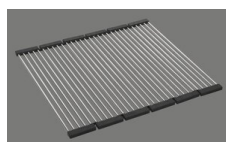

Descrizione del prodotto

**Materiale**

Lavelli in granito Cristalite Plus: I lavelli si compongono all'80% di quarzo, la parte più dura del granito. Il granito viene legato con acrilico di altissima qualità. La composizione di acrilico e granito rende i lavelli resistenti ai graffi e alla sporcizia garantendo una lunga durata.

Codice colore Schock: Nero

Accessorio

Accessori opzionali

> Weblink  
40.000.912.00 / CHF  
106.-  
Vaschetta, forato

> Weblink  
40.001.289.00 / CHF  
106.-  
Vaschetta, non forato

> Weblink  
40.000.909.00 / CHF  
151.-  
Tagliere, in vetro, bianco

> Weblink  
40.001.277.00 / CHF  
151.-  
Tagliere, sintetico

> Weblink  
40.001.138.00 / CHF  
125.-  
Inox Pad

Prodotti compatibili

> Weblink  
40.001.314.00 / CHF  
155.-  
Distributore Nano

> Weblink  
40.001.024.00 / CHF  
427.-  
Müllex Boxx 55/60-R Bio