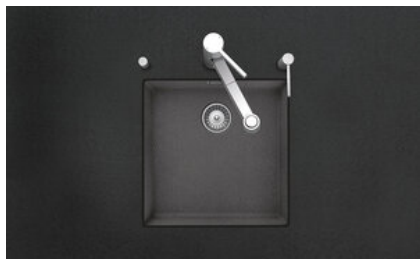

Brooklyn BYK N 100U

[> Weblink](#)

Montaggio
Lavelli sottopiano

Modello
BYK N 100U

Materiale
Cristalite Plus

N. di articolo
10.103.510.00

Dimensioni base
50 cm

Piletta
3½" Salvaspazio

Colore
Asphalt

Prezzo in CHF
456,- IVA esclusa

Dimensioni lavello
400x400x200mm

Distributore - opzioni di montaggio
Posizione a scelta

Pomolo inclusi

Prime

Descrizione del prodotto

Materiale

Lavelli in granito Cristalite Plus: I lavelli si compongono all'80% di quarzo, la parte più dura del granito. Il granito viene legato con acrilico di altissima qualità. La composizione di acrilico e granito rende i lavelli resistenti ai graffi e alla sporcizia garantendo una lunga durata.