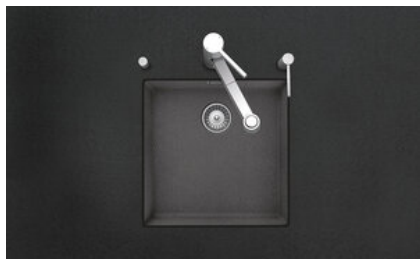

Brooklyn BYK N 100U

[> Weblink](#)

Montaggio
Lavelli sottopiano

Modello
BYK N 100U

Materiale
Cristalite Plus

N. di articolo
10.103.510.00

Dimensioni base
50 cm

Piletta
3½" Salvaspazio

Colore
Asphalt

Prezzo in CHF
456.- IVA esclusa

Dimensioni lavello
400x400x200mm

Distributore - opzioni di montaggio
Posizione a scelta

Pomolo inclusi

Prime

Descrizione del prodotto

Materiale

Lavelli in granito Cristalite Plus: I lavelli si compongono all'80% di quarzo, la parte più dura del granito. Il granito viene legato con acrilico di altissima qualità. La composizione di acrilico e granito rende i lavelli resistenti ai graffi e alla sporcizia garantendo una lunga durata.