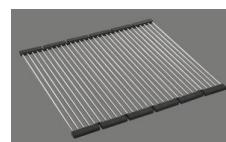

Descrizione del prodotto**Materiale**

Lavelli in granito Cristalite Plus: I lavelli si compongono all'80% di quarzo, la parte più dura del granito. Il granito viene legato con acrilico di altissima qualità. La composizione di acrilico e granito rende i lavelli resistenti ai graffi e alla sporcizia garantendo una lunga durata.

> Weblink
40.001.277.00 / CHF
151.-
Tagliere, sintetico

> Weblink
40.001.138.00 / CHF
125.-
Inox Pad

Ricambi

Qui trovate tutti gli accessori compatibili > Weblink

Brooklyn BYK N 100U

Masse / Ausschnittkontur
 Dimensions / contour de découpe
 Dimensioni / contorno dell'apertura