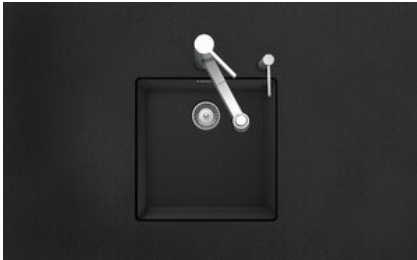

Brooklyn BYK N 100U
[> Weblink](#)

Montaggio
Lavelli sottopiano

Modello
BYK N 100U

Materiale
Cristalite Plus

N. di articolo
10.104.319.00

Dimensioni base
50 cm

Piletta
3½" A tappo c.griglietta

Colore
Nero

Prezzo in CHF
850.- IVA esclusa

Dimensioni lavello
400x400x200mm

Premontaggio della piletta
Senza montaggio della piletta

Pomolo inclusi

Distributore - opzioni di montaggio

Prezzi (aggiornati al 22.06.26 / IVA esclusa)