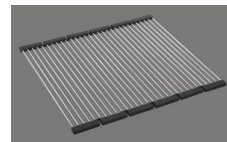

Descrizione del prodotto
Materiale

Lavelli in granito Cristalite Plus: I lavelli si compongono all'80% di quarzo, la parte più dura del granito. Il granito viene legato con acrilico di altissima qualità. La composizione di acrilico e granito rende i lavelli resistenti ai graffi e alla sporcizia garantendo una lunga durata.

> Weblink
40.001.277.00 / CHF
151.-
Tagliere, sintetico

> Weblink
40.001.138.00 / CHF
125.-
Inox Pad

Ricambi

Qui trovate tutti gli accessori compatibili > Weblink

Brooklyn BYK N 100U

Masse / Ausschnittkontur
 Dimensions / contour de découpe
 Dimensioni / contorno dell'apertura