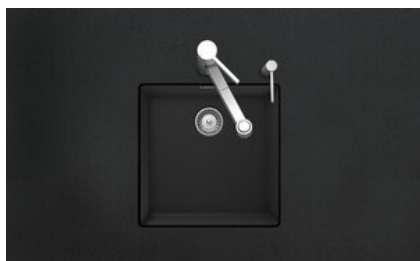

Brooklyn BYK N 100U

[> Weblink](#)

Montaggio
Lavelli sottopiano

Modello
BYK N 100U

Materiale
Cristalite Plus

N. di articolo
10.104.319.00

Dimensioni base
50 cm

Piletta
3½" A tappo c.griglietta

Colore
Nero

Prezzo in CHF
850.- IVA esclusa

Dimensioni lavello
400x400x200mm

Premontaggio della piletta

Senza montaggio della piletta

Pomolo inclusi**Distributore - opzioni di montaggio**

Prezzi (aggiornati al 07.05.26 / IVA esclusa)

Descrizione del prodotto**Materiale**

Lavelli in granito Cristalite Plus: I lavelli si compongono all'80% di quarzo, la parte più dura del granito. Il granito viene legato con acrilico di altissima qualità. La composizione di acrilico e granito rende i lavelli resistenti ai graffi e alla sporcizia garantendo una lunga durata.