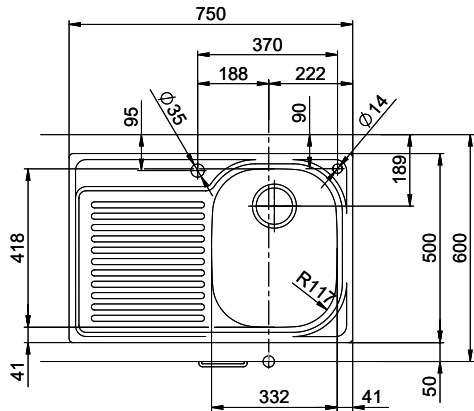

Comfort C 75

[> Weblink](#)

Montaggio
Lavelli da incasso

Modello
C 75

Materiale
Acciaio inox 18/10

N. di articolo
10.100.014.00

Dimensioni base
40 cm

Piletta
1½" Con tubo

Finitura
Lucido

Prezzo in CHF
735.- IVA esclusa

Dimensioni lavello
332x418x170mm

Raggi d'angolo
117 mm

Scolatoio
Sinistra

Premontaggio della piletta

Montaggio della piletta in fabbrica

Pomolo inclusi**Distributore - opzioni di montaggio**

Prezzi (aggiornati al 20.06.26 / IVA esclusa)

Modello	Materiale	Piletta	Scolatoio	N. di articolo	Prezzo in CHF	
Comfort C 75	Acciaio inox 18/10, Lucido	1½" Con tubo	Sinistra	10.100.014.00	735.-	> Weblink
		3½" Salvaspazio	Destra	10.100.017.00	911.-	> Weblink
		3½" Salvaspazio	Sinistra	10.100.016.00	911.-	> Weblink
		1½" Con tubo	Destra	10.100.015.00	735.-	> Weblink

Prodotti compatibili[> Weblink](#)

40.001.534.00 / CHF

498.-

Suter Eco Plus

Holz / Bois / Legno h = >28 mm
 Stein / Pierre / Pietra h = 28 - 32 mm