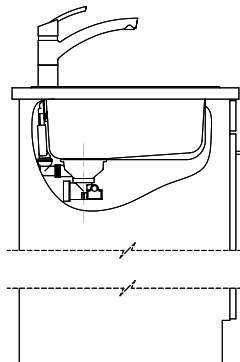

Holz / Bois / Legno h = >28 mm
Stein / Pierre / Pietra h = 28 - 32 mm