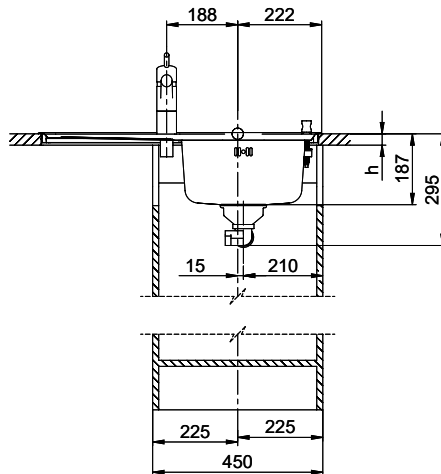

Holz / Bois / Legno h = >28 mm
Stein / Pierre / Pietra h = 28 - 32 mm