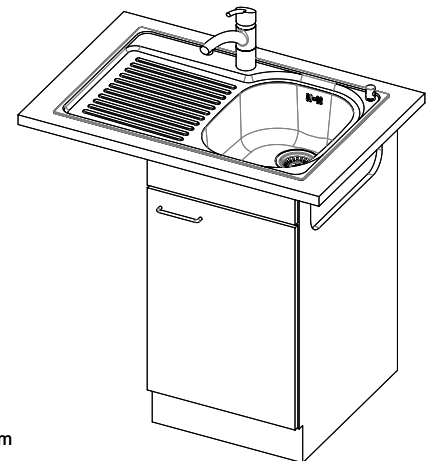

Holz / Bois / Legno h = >28 mm
Stein / Pierre / Pietra h = 28 - 32 mm