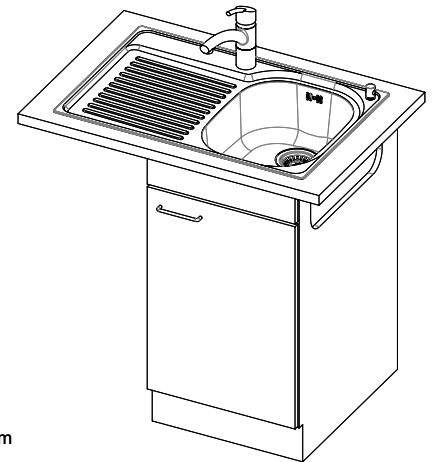

Holz / Bois / Legno h = >28 mm
Stein / Pierre / Pietra h = 28 - 32 mm