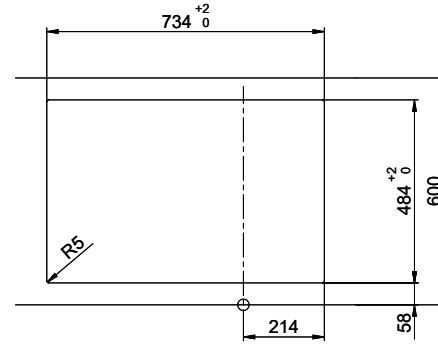

Holz / Bois / Legno h = >28 mm
Stein / Pierre / Pietra h = 28 - 32 mm