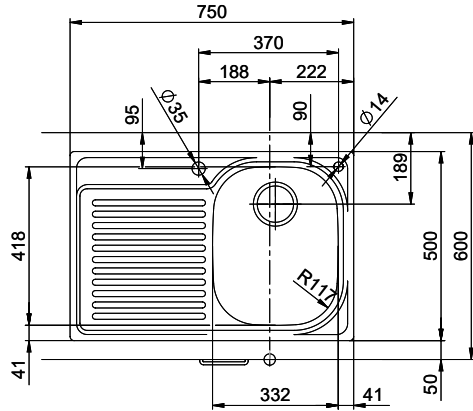

Holz / Bois / Legno h = >28 mm
Stein / Pierre / Pietra h = 28 - 32 mm