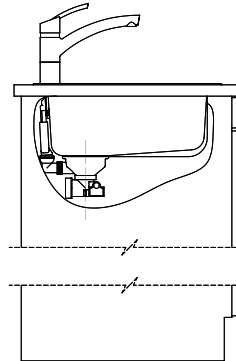

Holz / Bois / Legno h = >28 mm
Stein / Pierre / Pietra h = 28 - 32 mm