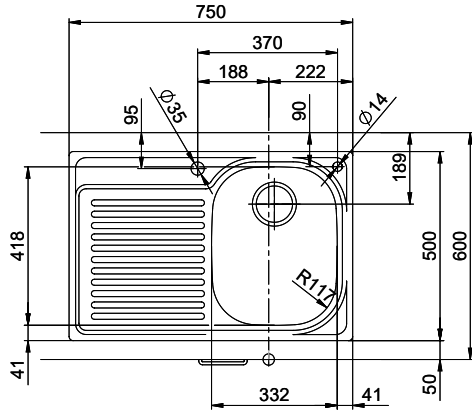

Holz / Bois / Legno h = >28 mm
Stein / Pierre / Pietra h = 28 - 32 mm