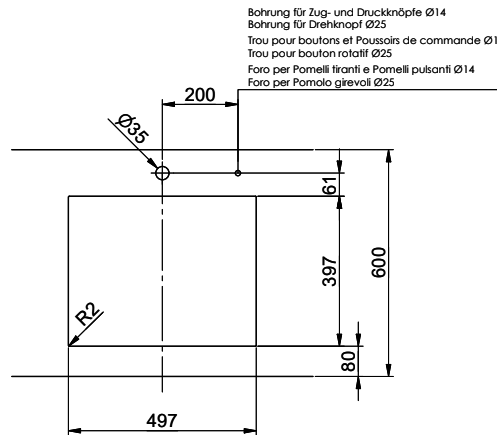

Carbon CAR N 100U