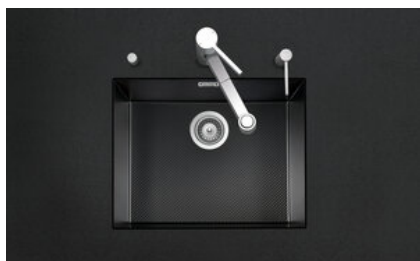

Carbon CAR N 100U

> Weblink

Montaggio
Lavelli sottopiano

Modello
CAR N 100U

Materiale
Carbonio

N. di articolo
10.104.142.00

Dimensioni base
60 cm

Piletta
3½" Salvaspazio

Colore
Nero

Prezzo in CHF
2'360.- IVA esclusa

Dimensioni lavello
500x400x200mm

Premontaggio della piletta
Senza montaggio della piletta

Distributore - opzioni di montaggio
Posizione a scelta

Pomolo inclusi

> Weblink
40.000.912.00 / CHF
106.-
Vaschetta, forato

> Weblink
40.001.289.00 / CHF
106.-
Vaschetta, non forato

> Weblink
40.000.909.00 / CHF
151.-
Tagliere, in vetro, bianco

> Weblink
40.001.277.00 / CHF
151.-
Tagliere, sintetico