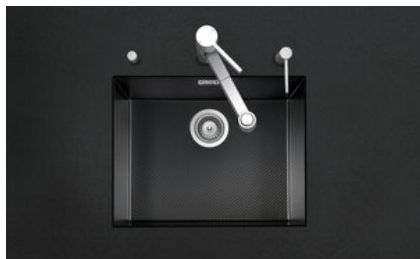

Carbon CAR N 100U

> Weblink

Montaggio
Lavelli sottopiano
Modello
CAR N 100U
Materiale
Carbonio
N. di articolo
10.104.142.00

Dimensioni base
60 cm
Piletta
3½" Salvaspazio
Colore
Nero
Prezzo in CHF
2'360.- IVA esclusa

Dimensioni lavello
500x400x200mm

Premontaggio della piletta
Senza montaggio della piletta

Distributore - opzioni di montaggio
Posizione a scelta

Pomolo inclusi

Advant

Prezzi (aggiornati al 06.05.26 / IVA esclusa)