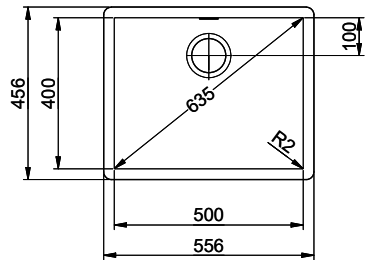

Carbon CAR N 100U