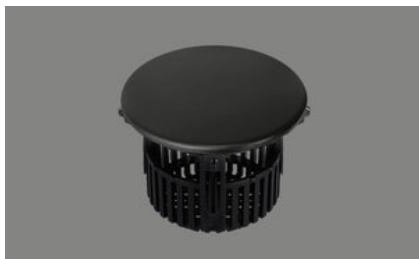

Cestello a griglia Desino, Tipo M, nero opaco[> Weblink](#)**N. di articolo**
40.002.830.00**Prezzo in CHF**
148.- IVA esclusa**Descrizione del prodotto**

Cestello a griglia Tipo Desino, sFlow tipo M, acciaio inox con rivestimento DEC, nero opaco, dimensioni Ø 90 x 66/75 mm, per Linero Cristadur

Il Desino è lavabile in lavastoviglie e può essere pulita completamente o separatamente fino a una temperatura massima di 65 °C.