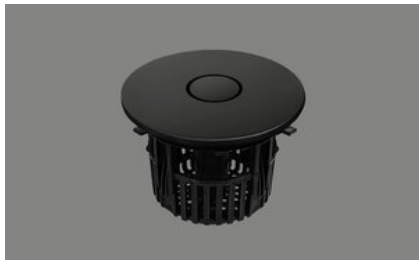

**Cestello a griglia Tipo Desino, Tipo M, nero opaco**[> Weblink](#)**N. di articolo**  
40.002.995.00**Prezzo in CHF**  
222.- IVA esclusa**Descrizione del prodotto**

Cestello a griglia Tipo Desino, sFlow tipo M, acciaio inox con rivestimento DEC, nero opaco, dimensioni Ø 90 x 84 mm, per Linero Cristadur

Il Desino è lavabile in lavastoviglie e può essere pulita completamente o separatamente fino a una temperatura massima di 65 °C.