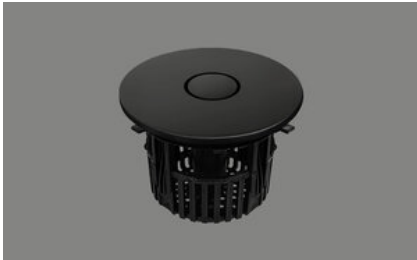

**Cestello a griglia Tipo Desino, Tipo M, nero opaco**[> Weblink](#)**N. di articolo**  
40.002.995.00**Prezzo in CHF**  
222.- IVA esclusa**Descrizione del prodotto**

Cestello a griglia Tipo Desino, sFlow tipo M, acciaio inox con rivestimento DEC, nero opaco, dimensioni Ø 90 x 84 mm, per Linero Cristadur

Il Desino è lavabile in lavastoviglie e può essere pulita completamente o separatamente fino a una temperatura massima di 65 °C.