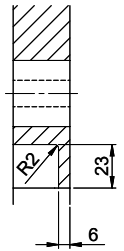

A-A
MAßSTAB 1 : 2