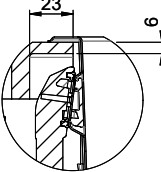

DETAIL Y
MAßSTAB 1 : 2