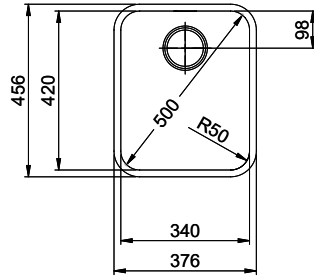

Bohrung für Zug- und Druckknöpfe Ø14
Bohrung für Drehknopf Ø25
Trou pour boutons et Pousoirs de commande Ø14
Trou pour bouton rotatif Ø25
Foro per Pomelli tiranti e Pomelli pulsanti Ø14
Foro per Pomolo girevoli Ø25

DETAIL X
MAßSTAB 1 : 2