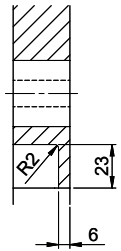

A-A
MAßSTAB 1 : 2