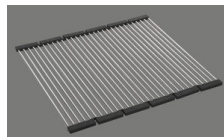

> Weblink
40.001.138.00 / CHF 125.-
Inox Pad