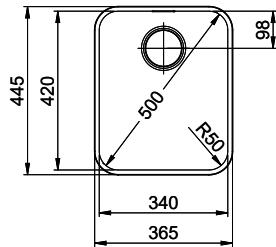

Bohrung für Zug- und Druckknöpfe ø14
Bohrung für Drehknopf ø25
Trou pour boutons et Pousoirs de commande ø14
Trou pour bouton rotatif ø25
Foro per Pomelli tiranti e Pomelli pulsanti ø14
Foro per Pomolo girevoli ø25