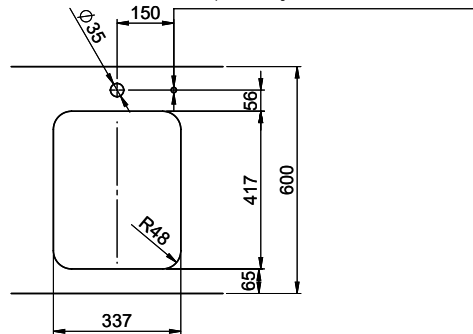

Bohrung für Zug- und Druckknöpfe ø14
Bohrung für Drehknopf ø25
Trou pour boutons et Pousoirs de commande ø14
Trou pour bouton rotatif ø25
Foro per Pomelli tiranti e Pomelli pulsanti ø14
Foro per Pomolo girevoli ø25