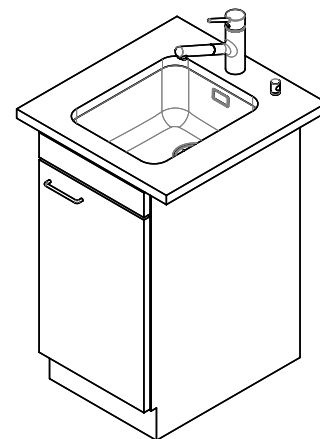

Bohrung für Zug- und Druckknöpfe ø14
Bohrung für Drehknopf ø25
Trou pour boutons et Pousoirs de commande ø14
Trou pour bouton rotatif ø25
Foro per Pomelli tiranti e Pomelli pulsanti ø14
Foro per Pomolo girevoli ø25