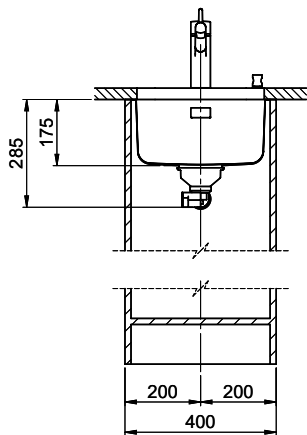

Bohrung für Zug- und Druckknöpfe ø14
Bohrung für Drehknopf ø25
Trou pour boutons et Pousoirs de commande ø14
Trou pour bouton rotatif ø25
Foro per Pomelli tiranti e Pomelli pulsanti ø14
Foro per Pomolo girevoli ø25