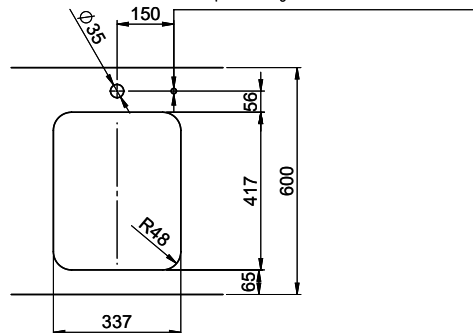

Bohrung für Zug- und Druckknöpfe ø14
Bohrung für Drehknopf ø25
Trou pour boutons et Pousoirs de commande ø14
Trou pour bouton rotatif ø25
Foro per Pomelli tiranti e Pomelli pulsanti ø14
Foro per Pomolo girevoli ø25