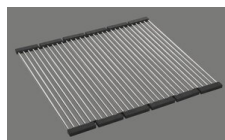

Finitura
Lucido

Prezzo in CHF
700.- IVA esclusa

Dimensioni lavello
340x420x175mm

Raggi d'angolo
50 mm

Tecnologia di scarico e troppopieno

Griglietta - tipo S

Troppopieno coperto

Preinstallazione della piletta

Accessorio

Accessori opzionali

> Weblink
40.001.004.00 / CHF 42.-
Vaschetta, forato

> Weblink
40.000.971.00 / CHF 106.-
Vaschetta, forato

> Weblink
40.000.915.00 / CHF 151.-
Tagliere, in vetro, bianco

> Weblink
40.001.138.00 / CHF 125.-
Inox Pad