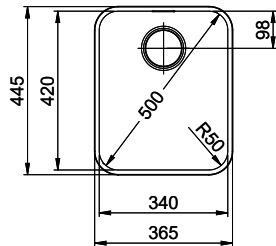

Bohrung für Zug- und Druckknöpfe ø14
Bohrung für Drehknopf ø25
Trou pour boutons et Pousoirs de commande ø14
Trou pour bouton rotatif ø25
Foro per Pomelli tiranti e Pomelli pulsanti ø14
Foro per Pomolo girevoli ø25