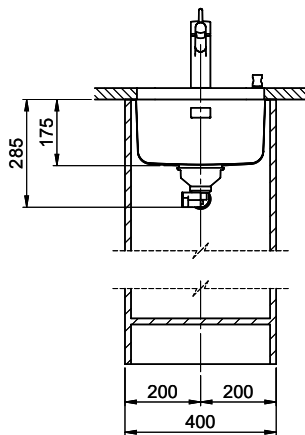

Bohrung für Zug- und Druckknöpfe ø14
Bohrung für Drehknopf ø25
Trou pour boutons et Pousoirs de commande ø14
Trou pour bouton rotatif ø25
Foro per Pomelli tiranti e Pomelli pulsanti ø14
Foro per Pomolo girevoli ø25