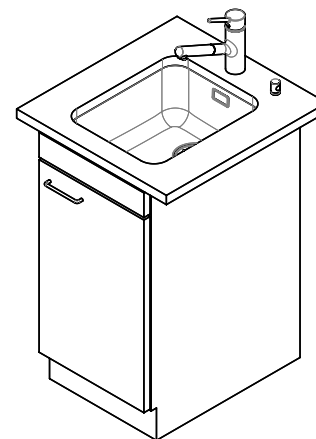

Bohrung für Zug- und Druckknöpfe ø14
Bohrung für Drehknopf ø25
Trou pour boutons et Pousoirs de commande ø14
Trou pour bouton rotatif ø25
Foro per Pomelli tiranti e Pomelli pulsanti ø14
Foro per Pomolo girevoli ø25