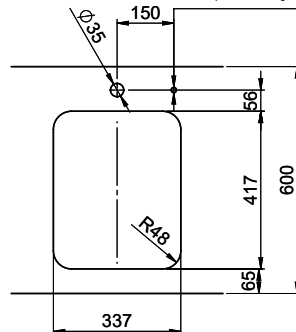

Bohrung für Zug- und Druckknöpfe ø14
Bohrung für Drehknopf ø25
Trou pour boutons et Pousoirs de commande ø14
Trou pour bouton rotatif ø25
Foro per Pomelli tiranti e Pomelli pulsanti ø14
Foro per Pomolo girevoli ø25