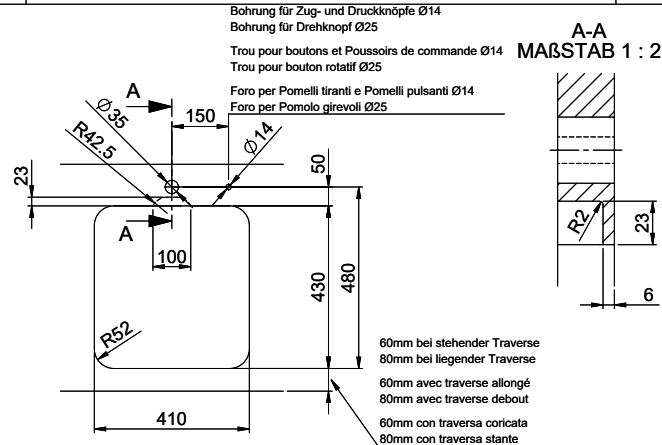

DETAIL X
MAßSTAB 1 : 2