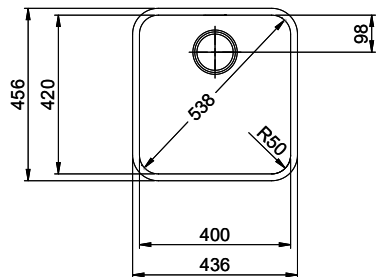

DETAIL X
MAßSTAB 1 : 2