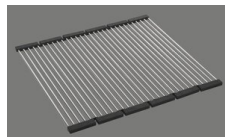

## Accessorio

Accessori opzionali

[> Weblink](#)  
40.000.914.00 / CHF  
106.-  
Vaschetta, forato

[> Weblink](#)  
40.001.290.00 / CHF  
106.-  
Vaschetta, non forato

[> Weblink](#)  
40.000.915.00 / CHF  
151.-  
Tagliere, in vetro, bianco