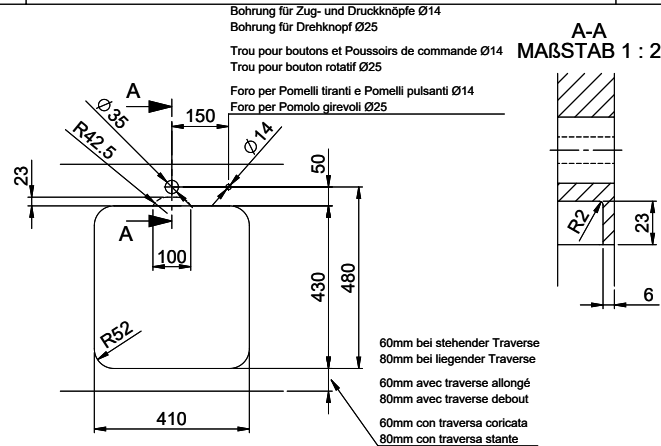

DETAIL X
MAßSTAB 1 : 2