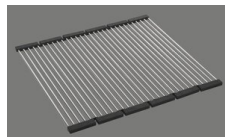

## Accessorio

Accessori opzionali

> Weblink  
40.000.914.00 / CHF  
106.-  
Vaschetta, forato

> Weblink  
40.001.290.00 / CHF  
106.-  
Vaschetta, non forato

> Weblink  
40.000.915.00 / CHF  
151.-  
Tagliere, in vetro, bianco