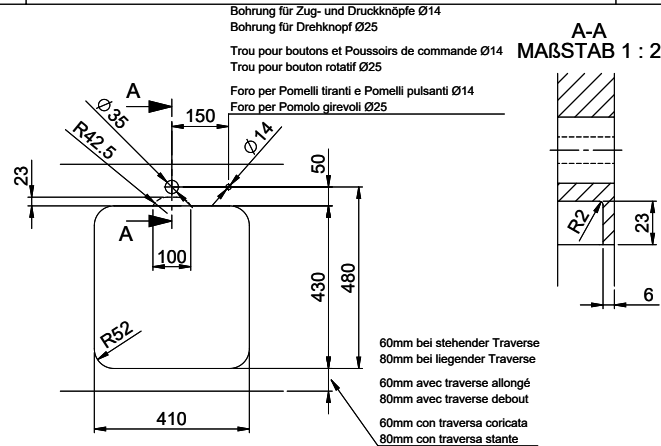

60mm bei stehender Traverse
80mm bei liegender Traverse
60mm avec traverse allongé
80mm avec traverse debout
60mm con traversa coricata
80mm con traversa stante