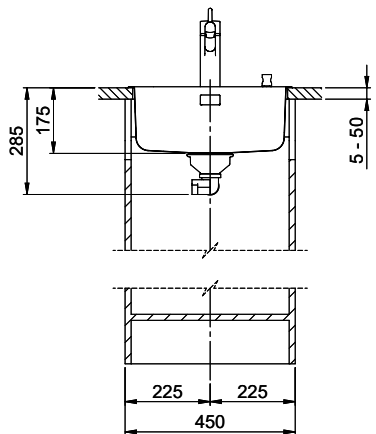

60mm bei stehender Traverse
80mm bei liegender Traverse
60mm avec traverse allongé
80mm avec traverse debout
60mm con traversa coricata
80mm con traversa stante