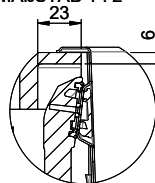

60mm bei stehender Traverse
80mm bei liegender Traverse
60mm avec traverse allongé
80mm avec traverse debout
60mm con traversa coricata
80mm con traversa stante

DETAIL X
MAßSTAB 1 : 2