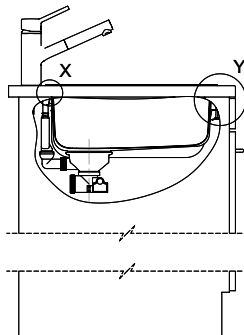

60mm bei stehender Traverse
80mm bei liegender Traverse
60mm avec traverse allongé
80mm avec traverse debout
60mm con traversa coricata
80mm con traversa stante