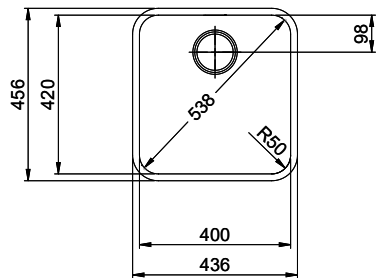

60mm bei stehender Traverse
80mm bei liegender Traverse
60mm avec traverse allongé
80mm avec traverse debout
60mm con traversa coricata
80mm con traversa stante