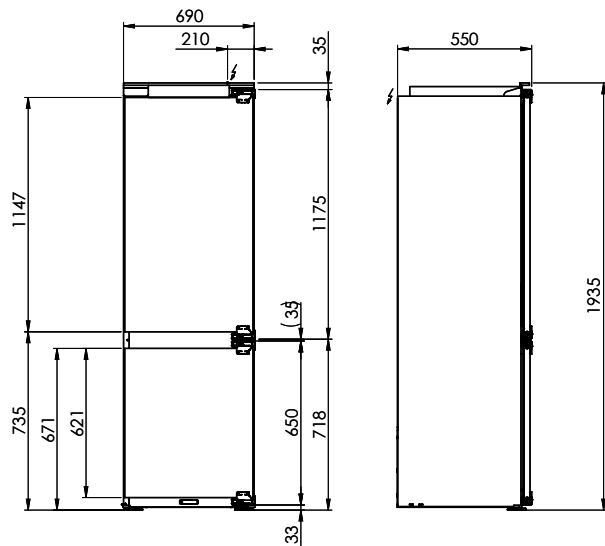

Mit Schlepptüren