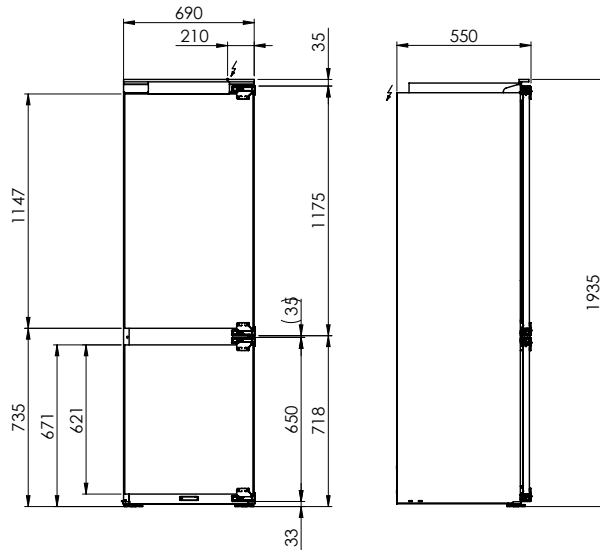

Collegamento acqua: -

Dati tecniciMax. Porta frigorifero / congelatore peso anteriore: **23 kg / 15,5 kg**Tecnologia di assemblaggio: **Porta a traino**Altezza apparecchio: **1935 mm**Larghezza apparecchio: **690 mm**Profondità apparecchio: **550 mm****Imballaggio**Peso, imballaggio incluso: **95 kg**Misure imballaggio (A x L x P): **2024 x 750 x 629 mm**