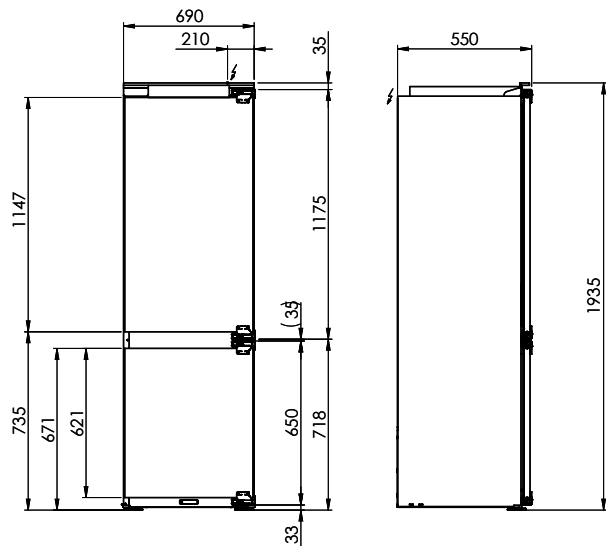

Mit Schlepptüren

EKG260: 230 V / 10 A, T12, 2500 mm