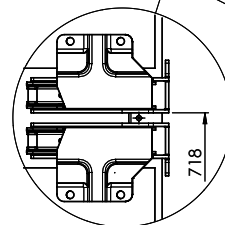

Mit Schlepptüren