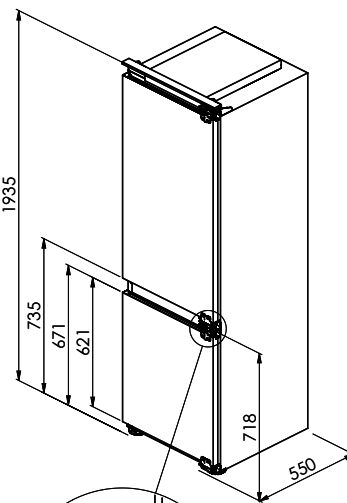

Mit Schlepptüren