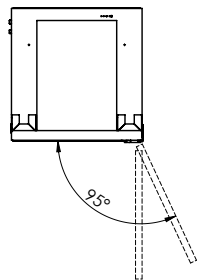

EKG260: 230 V / 10 A, T12, 2500 mm