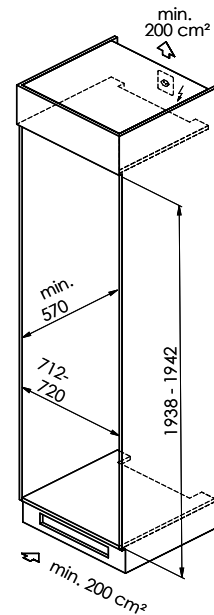

Mit Schlepptüren