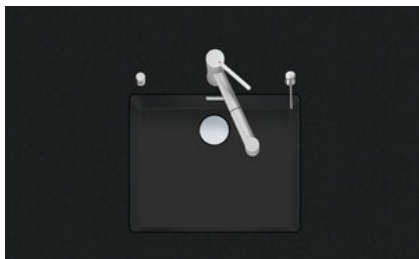

Linero Cristadur LIO CD 50U/1

> Weblink

Montaggio
Lavelli sottopiano
Modello
Cristadur LIO CD 50U/1
Materiale
Cristadur
N. di articolo
10.105.283.00

Dimensioni base
60 cm
Piletta
3½" Salvaspazio Desino
Colore
Puro
Prezzo in CHF
1'369.- IVA esclusa

Dimensioni lavello
500x400x165mm
Raggi d'angolo
15 mm

Tecnologia di scarico e troppopieno

Desino: Scarico coperto con griglia inferiore - tipo M, per lavelli in granito

Placchetta di troppopieno a ribalta per lavelli in granito