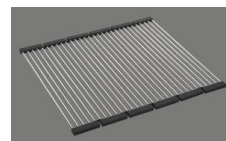

> Weblink
40.001.138.00 / CHF 125.-
Innox Pad