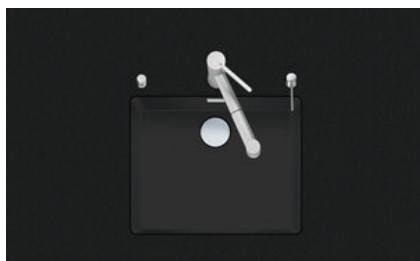

Linero Cristadur LIO CD 50U/1

> Weblink

Montaggio
Lavelli sottopiano
Modello
Cristadur LIO CD 50U/1
Materiale
Cristadur
N. di articolo
10.105.283.00

Dimensioni base
60 cm
Piletta
3½" Salvaspazio Desino
Colore
Puro
Prezzo in CHF
1'369.- IVA esclusa

Dimensioni lavello
500x400x165mm
Raggi d'angolo
15 mm

Tecnologia di scarico e troppopieno

Desino: Scarico coperto con griglia inferiore - tipo M, per lavelli in granito

Placchetta di troppopieno a ribalta per lavelli in granito

Modello	Materiale	Piletta	N. di articolo	Prezzo in CHF	
Linero LIO CD 50U/1 Puro	Cristadur, Puro	3½" Tipo Desino	10.105.560.00	1'369.-	> Weblink
		3½" Salvaspazio Desino	10.105.283.00	1'369.-	> Weblink
		3½" TouchFlow Desino	10.105.282.00	1'579.-	> Weblink