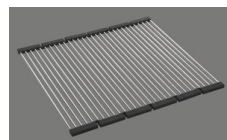

> Weblink
40.001.138.00 / CHF 125.-
Inox Pad