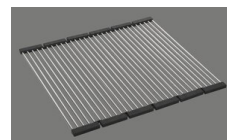

> Weblink
40.001.138.00 / CHF 125.-
Inox Pad