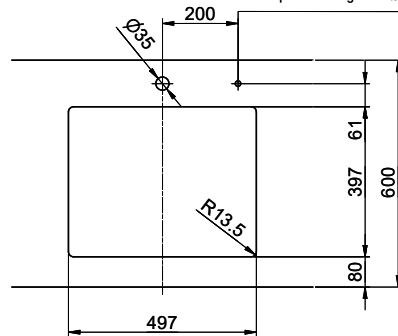

Bohrung für Zug- und Druckknöpfe Ø14
Bohrung für Drehknopf Ø25
Trou pour boutons et Pousoirs de commande Ø14
Trou pour bouton rotatif Ø25
Foro per Pomelli tiranti e Pomelli pulsanti Ø14
Foro per Pomolo girevoli Ø25