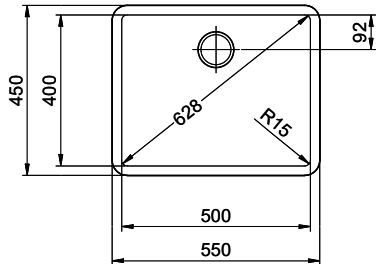

Bohrung für Zug- und Druckknöpfe Ø14
Bohrung für Drehknopf Ø25
Trou pour boutons et Pousoirs de commande Ø14
Trou pour bouton rotatif Ø25
Foro per Pomelli tiranti e Pomelli pulsanti Ø14
Foro per Pomolo girevoli Ø25