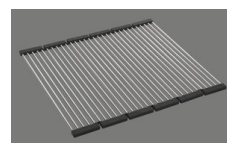

> Weblink
40.001.138.00 / CHF 125.-
Inox Pad