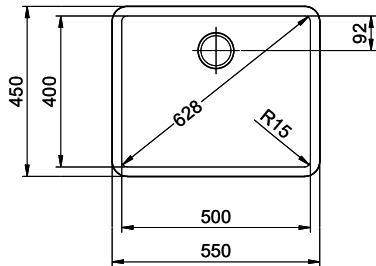

Bohrung für Zug- und Druckknöpfe Ø14
Bohrung für Drehknopf Ø25
Trou pour boutons et Pousoirs de commande Ø14
Trou pour bouton rotatif Ø25
Foro per Pomelli tiranti e Pomelli pulsanti Ø14
Foro per Pomolo girevoli Ø25