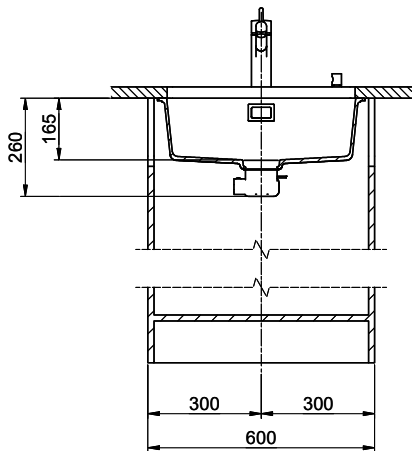

Bohrung für Zug- und Druckknöpfe Ø14
Bohrung für Drehknopf Ø25
Trou pour boutons et Pousoirs de commande Ø14
Trou pour bouton rotatif Ø25
Foro per Pomelli tiranti e Pomelli pulsanti Ø14
Foro per Pomolo girevoli Ø25