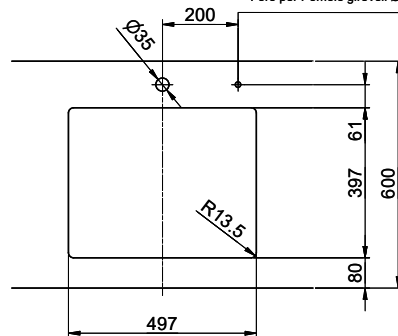

Bohrung für Zug- und Druckknöpfe Ø14
Bohrung für Drehknopf Ø25
Trou pour boutons et Pousoirs de commande Ø14
Trou pour bouton rotatif Ø25
Foro per Pomelli tiranti e Pomelli pulsanti Ø14
Foro per Pomolo girevoli Ø25