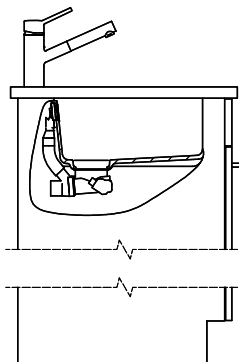

Bohrung für Zug- und Druckknöpfe Ø14
Bohrung für Drehknopf Ø25
Trou pour boutons et Pousoirs de commande Ø14
Trou pour bouton rotatif Ø25
Foro per Pomelli tiranti e Pomelli pulsanti Ø14
Foro per Pomolo girevoli Ø25