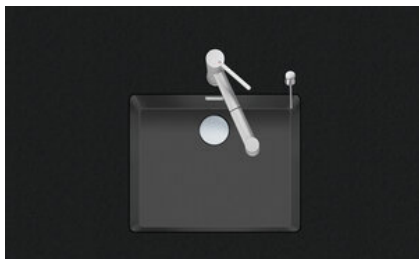

Linero Cristadur LIO CD 50U/1

> Weblink

**Montaggio**  
Lavelli sottopiano  
**Modello**  
Cristadur LIO CD 50U/1  
**Materiale**  
Cristadur  
**N. di articolo**  
10.105.294.00

**Dimensioni base**  
60 cm  
**Piletta**  
3½" TouchFlow Desino  
**Colore**  
Stone  
**TRA**  
0.19  
**Prezzo in CHF**  
1'579,- IVA esclusa

**Dimensioni lavello**  
500x400x165mm  
**Raggi d'angolo**  
15 mm

Tecnologia di scarico e troppopieno

**Premontaggio della piletta**  
Premontaggio della piletta in fabbrica  
**Distributore - opzioni di montaggio**  
Posizione a scelta

**Tecnologia di scarico e troppopieno**  
Pomolo inclusi

Desino: Scarico coperto con griglia inferiore - tipo M, per lavelli in granito

Placchetta di troppopieno a ribalta TouchFlow per lavelli in granito