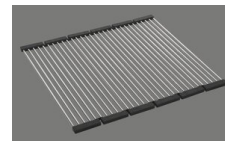

> Weblink
40.001.138.00 / CHF 125.-
Inox Pad