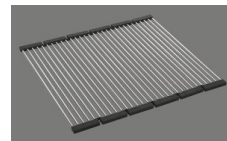

> Weblink
40.001.138.00 / CHF 125.-
Innox Pad