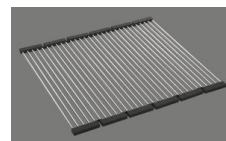

> Weblink
40.001.138.00 / CHF 125.-
Inox Pad