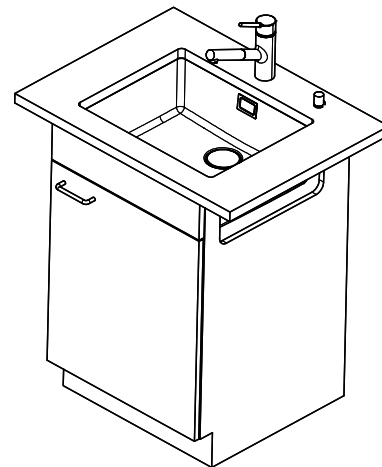

Bohrung für Zug- und Druckknöpfe Ø14
Bohrung für Drehknopf Ø25
Trou pour boutons et Pousoirs de commande Ø14
Trou pour bouton rotatif Ø25
Foro per Pomelli tiranti e Pomelli pulsanti Ø14
Foro per Pomolo girevoli Ø25