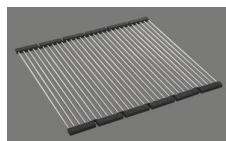

> Weblink
40.001.138.00 / CHF 125.-
Inox Pad