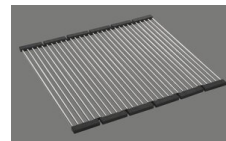

Pomolo inclusi

Advant

Prezzi (aggiornati al 06.05.26 / IVA esclusa)

Modello	Materiale	Piletta	N. di articolo	Prezzo in CHF	
Linero LIO CD 50U/2 Polaris	Cristadur, Polaris	3½" Tipo Desino	10.105.588.00	1'437.-	> Weblink
		3½" Salvaspazio Desino	10.105.313.00	1'437.-	> Weblink
		3½" TouchFlow Desino	10.105.312.00	1'647.-	> Weblink

Accessorio

Accessori opzionali

> Weblink
40.000.912.00 / CHF 106.-
Vaschetta, forato

> Weblink
40.001.289.00 / CHF 106.-
Vaschetta, non forato

> Weblink
40.001.277.00 / CHF 151.-
Tagliere, sintetico

> Weblink
40.000.909.00 / CHF 151.-
Tagliere, in vetro, bianco