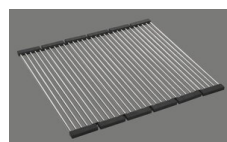

> Weblink
40.001.138.00 / CHF 125.-
Inox Pad