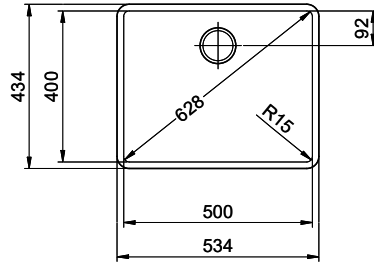

Bohrung für Zug- und Druckknöpfe Ø14
Bohrung für Drehknopf Ø25
Trou pour boutons et Pousoirs de commande Ø14
Trou pour bouton rotatif Ø25
Foro per Pomelli tiranti e Pomelli pulsanti Ø14
Foro per Pomolo girevoli Ø25