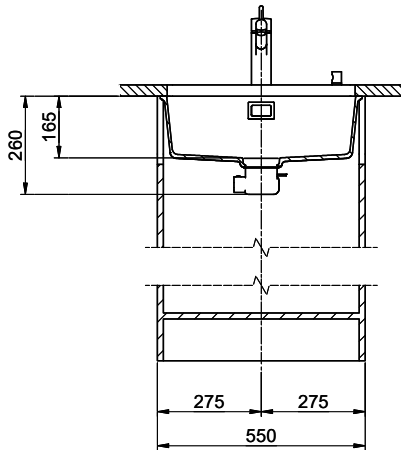

Bohrung für Zug- und Druckknöpfe Ø14
Bohrung für Drehknopf Ø25
Trou pour boutons et Pousoirs de commande Ø14
Trou pour bouton rotatif Ø25
Foro per Pomelli tiranti e Pomelli pulsanti Ø14
Foro per Pomolo girevoli Ø25