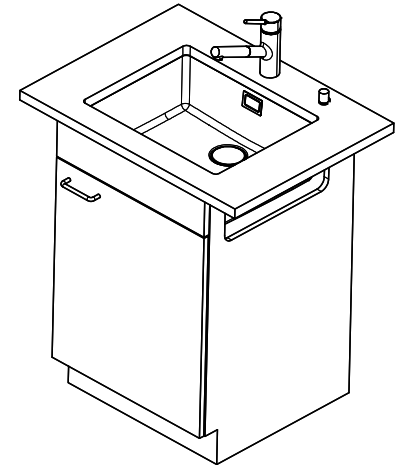

Bohrung für Zug- und Druckknöpfe Ø14
Bohrung für Drehknopf Ø25
Trou pour boutons et Pousoirs de commande Ø14
Trou pour bouton rotatif Ø25
Foro per Pomelli tiranti e Pomelli pulsanti Ø14
Foro per Pomolo girevoli Ø25