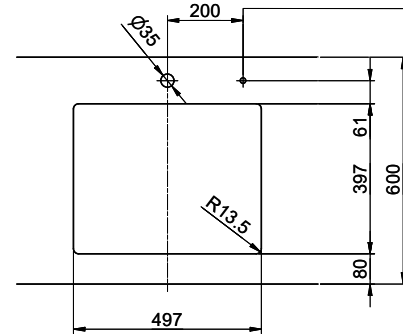

Bohrung für Zug- und Druckknöpfe Ø14
Bohrung für Drehknopf Ø25
Trou pour boutons et Pousoirs de commande Ø14
Trou pour bouton rotatif Ø25
Foro per Pomelli tiranti e Pomelli pulsanti Ø14
Foro per Pomolo girevoli Ø25