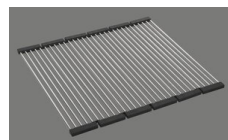

> Weblink
40.001.138.00 / CHF 125.-
Inox Pad