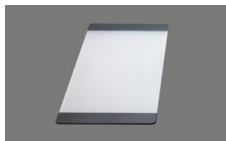

> Weblink
40.000.909.00 / CHF 151.-
Tagliere, in vetro, bianco