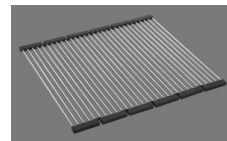

> Weblink
40.001.138.00 / CHF 125.-
Inox Pad