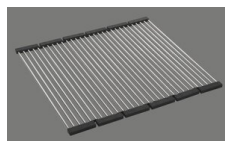

> Weblink
40.001.138.00 / CHF 125.-
Innox Pad