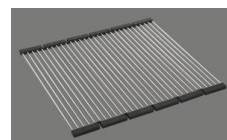

> Weblink
40.001.138.00 / CHF
125.-
Inox Pad