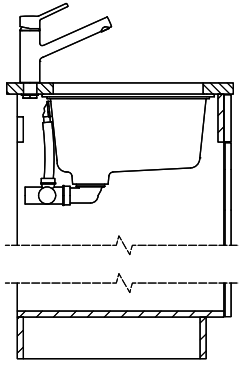

Brooklyn BYKAB N 100L U

Masse / Ausschnittkontur
Dimensions / contour de découpe
Dimensioni / contorno dell'apertura