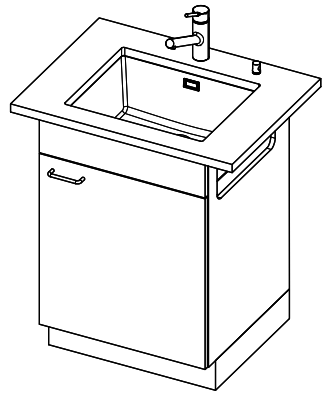

Brooklyn BYKAB N 100L U

Masse / Ausschnittkontur
Dimensions / contour de découpe
Dimensioni / contorno dell'apertura