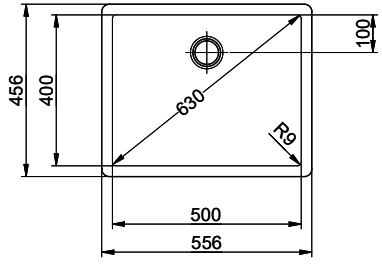

Brooklyn BYKAB N 100L U

Masse / Ausschnittkontur
Dimensions / contour de découpe
Dimensioni / contorno dell'apertura