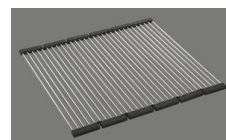

> Weblink
40.001.138.00 / CHF
125.-
Inox Pad