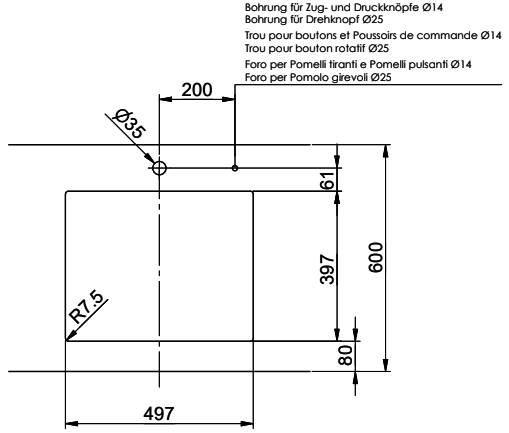

Brooklyn BYKAB N 100L U

Masse / Ausschnittkontur
Dimensions / contour de découpe
Dimensioni / contorno dell'apertura