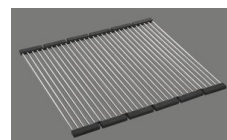

Descrizione del prodotto

Materiale

Lavelli in granito Cristalite Plus: I lavelli si compongono all'80% di quarzo, la parte più dura del granito. Il granito viene legato con acrilico di altissima qualità. La composizione di acrilico e granito rende i lavelli resistenti ai graffi e alla sporcizia garantendo una lunga durata.

> Weblink
40.001.277.00 / CHF
151.-
Tagliere, sintetico

> Weblink
40.001.138.00 / CHF
125.-
Inox Pad

Prodotti compatibili

> Weblink
40.001.314.00 / CHF
155.-
Distributore Nano

> Weblink
40.001.024.00 / CHF
427.-
Müllex Boxx 55/60-R Bio