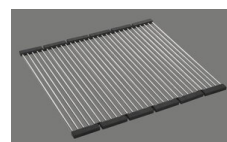

> Weblink
40.001.277.00 / CHF
151.-
Tagliere, sintetico

> Weblink
40.001.138.00 / CHF
125.-
Inox Pad

Prodotti compatibili

> Weblink
40.001.314.00 / CHF
155.-
Distributore Nano

> Weblink
40.001.024.00 / CHF
427.-
Müllex Boxx 55/60-R Bio