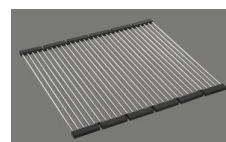

> Weblink

40.001.138.00 / CHF

125.-

Inox Pad