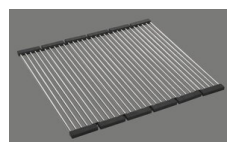

> Weblink

40.001.138.00 / CHF

125.-

Inox Pad