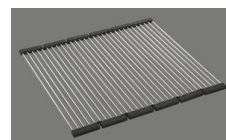

> Weblink
40.001.277.00 / CHF
151.-
Tagliere, sintetico

> Weblink
40.001.138.00 / CHF
125.-
Inox Pad

Brooklyn BYKAB N 100U

Masse / Ausschnittkontur
 Dimensions / contour de découpe
 Dimensioni / contorno dell'apertura