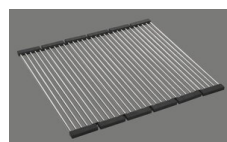

Descrizione del prodotto**Materiale**

Lavelli in granito Cristalite Plus: I lavelli si compongono all'80% di quarzo, la parte più dura del granito. Il granito viene legato con acrilico di altissima qualità. La composizione di acrilico e granito rende i lavelli resistenti ai graffi e alla sporcizia garantendo una lunga durata.

> Weblink
40.001.277.00 / CHF
151.-
Tagliere, sintetico

> Weblink
40.001.138.00 / CHF
125.-
Inox Pad

Brooklyn BYKAB N 100U

Masse / Ausschnittkontur
 Dimensions / contour de découpe
 Dimensioni / contorno dell'apertura