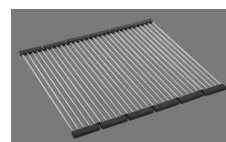

> Weblink
40.001.277.00 / CHF
151.-
Tagliere, sintetico

> Weblink
40.001.138.00 / CHF
125.-
Inox Pad

Brooklyn BYKAB N 100U

Masse / Ausschnittkontur
 Dimensions / contour de découpe
 Dimensioni / contorno dell'apertura