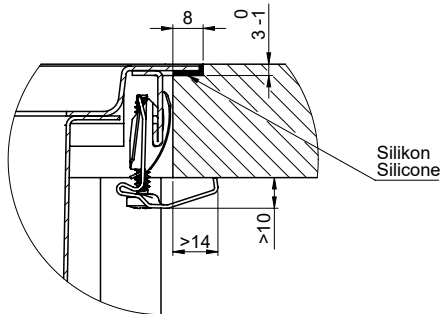

X (1:1)

Vom flächenbündigen Einbau in beschichteten Spanplatten raten wir ab.
Nous vous déconseillons le montage à fleur sur des panneaux de particules enduits.
Sconsigliamo il montaggio a filo top in pannelli di truciolato laminato.