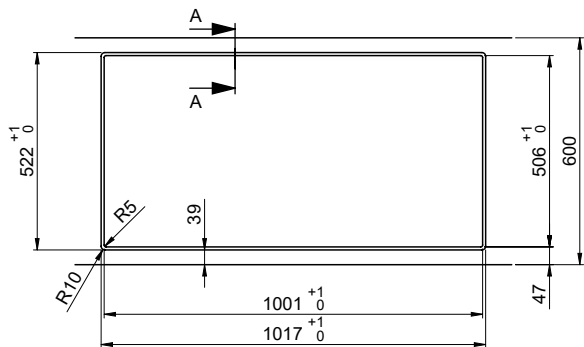

Vom flächenbündigen Einbau in beschichteten Spanplatten raten wir ab.
Nous vous déconseillons le montage à fleur sur des panneaux de particules enduits.
Sconsigliamo il montaggio a filo top in pannelli di truciolato laminato.