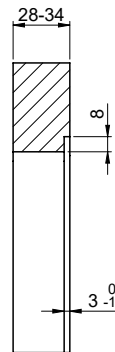

A-A (1 : 2)

Vom flächenbündigen Einbau in beschichteten Spanplatten raten wir ab.
Nous vous déconseillons le montage à fleur sur des panneaux de particules enduits.
Sconsigliamo il montaggio a filo top in pannelli di truciolato laminato.