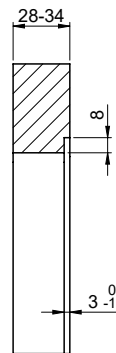

A-A (1 : 2)

Vom flächenbündigen Einbau in beschichteten Spanplatten raten wir ab.
Nous vous déconseillons le montage à fleur sur des panneaux de particules enduits.
Sconsigliamo il montaggio a filo top in pannelli di truciolato laminato.