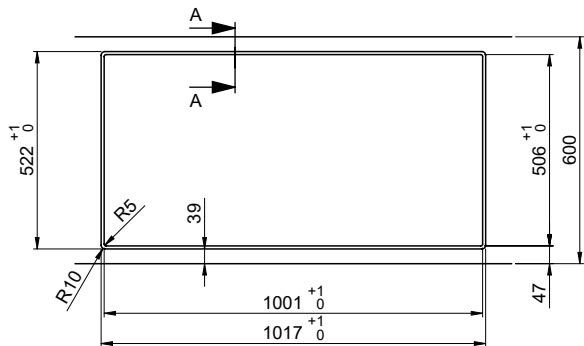

Vom flächenbündigen Einbau in beschichteten Spanplatten raten wir ab.
Nous vous déconseillons le montage à fleur sur des panneaux de particules enduits.
Sconsigliamo il montaggio a filo top in pannelli di truciolato laminato.